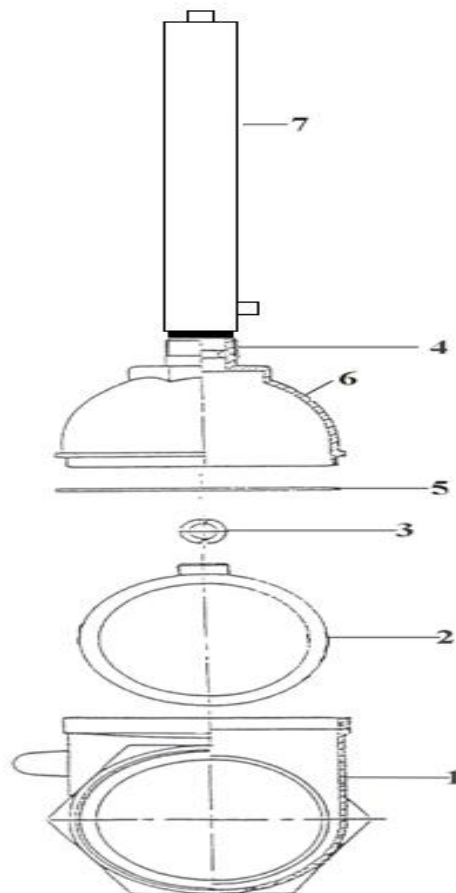

❖ Vanne à cloche

Référence	Désignations
CAVANN0072	Vanne à cloche 6 pouces

❖ Levier de vanne manuelle

Référence	Désignations
12LEVI0001	Levier de vanne 5 et 6 pouces
12LEVI0002	Levier de vanne 8 pouces
12BIEL0008	Bielle de vanne (qté 2) 5 et 6 pouces
12BIEL0004	Bielle de vanne (qté 2) 8 pouces

❖ Vanne standard hydraulique (simple effet)

Référence	Désignations
12VANN0002	Vanne bronze standard 5 pouces hydraulique
12VANN0001	Vanne bronze standard 6 pouces hydraulique
12VANN0003	Vanne bronze standard 8 pouces hydraulique

❖ Vanne à cloche hydraulique (simple effet)

Référence	Désignations
12VANN0004	Vanne à cloche 6 pouces + vérin

❖ Vanne bronze Ø 100/120/150

Référence	Désignations	Numéro
12VANN0011	Vanne bronze dn100 + vérin	
CACORP0010	Corps de vanne bronze dn100	REP1
CACORP0011	Corps de vanne bronze dn120	REP1
CACORP0001	Corps de vanne bronze dn150	REP1
CAGUIL0001	Guillotine de vanne bronze dn100	REP2
CAGUIL0002	Guillotine de vanne bronze dn120	REP2
CAGUIL0005	Guillotine de vanne bronze dn150	REP2
DAEMBO0001	Embout de vérin dn100	REP3
DAEMBO0001	Embout de vérin dn120	REP3
DAEMBO0001	Embout de vérin dn150	REP3
CAJOIN0001	Joint papier de vanne dn100	REP5
CAGOIN0002	Joint papier de vanne dn120	REP5
CAJOIN0003	Joint papier de vanne dn150	REP5
CACOUV0001	Couvercle de vanne bronze dn100	REP6
CACOUV0002	Couvercle de vanne bronze dn120	REP6
CACOUV0003	Couvercle de vanne bronze dn150	REP6
DAVERI0057	Vérin de vanne bronze dn100 simple effet	REP7
DAVERI0058	Vérin de vanne 4 pouces double effet	REP7
DAVERI0032	Vérin de vanne bronze dn150 simple effet	REP7
DAVERI0063	Vérin de vanne 5 pouces (double effet)	REP7
DAVERI0064	Vérin de vanne 6 pouces double effet	REP7

❖ Vanne inox à volant 6 pouces

Référence	Désignations
CAVANN0105	Vanne inox à volant 6 pouces
CAVANN0106	Vanne inox à volant 8 pouces
CAVANN0157	Vanne inox à volant DN 250

❖ Vanne inox hydraulique (double effet)