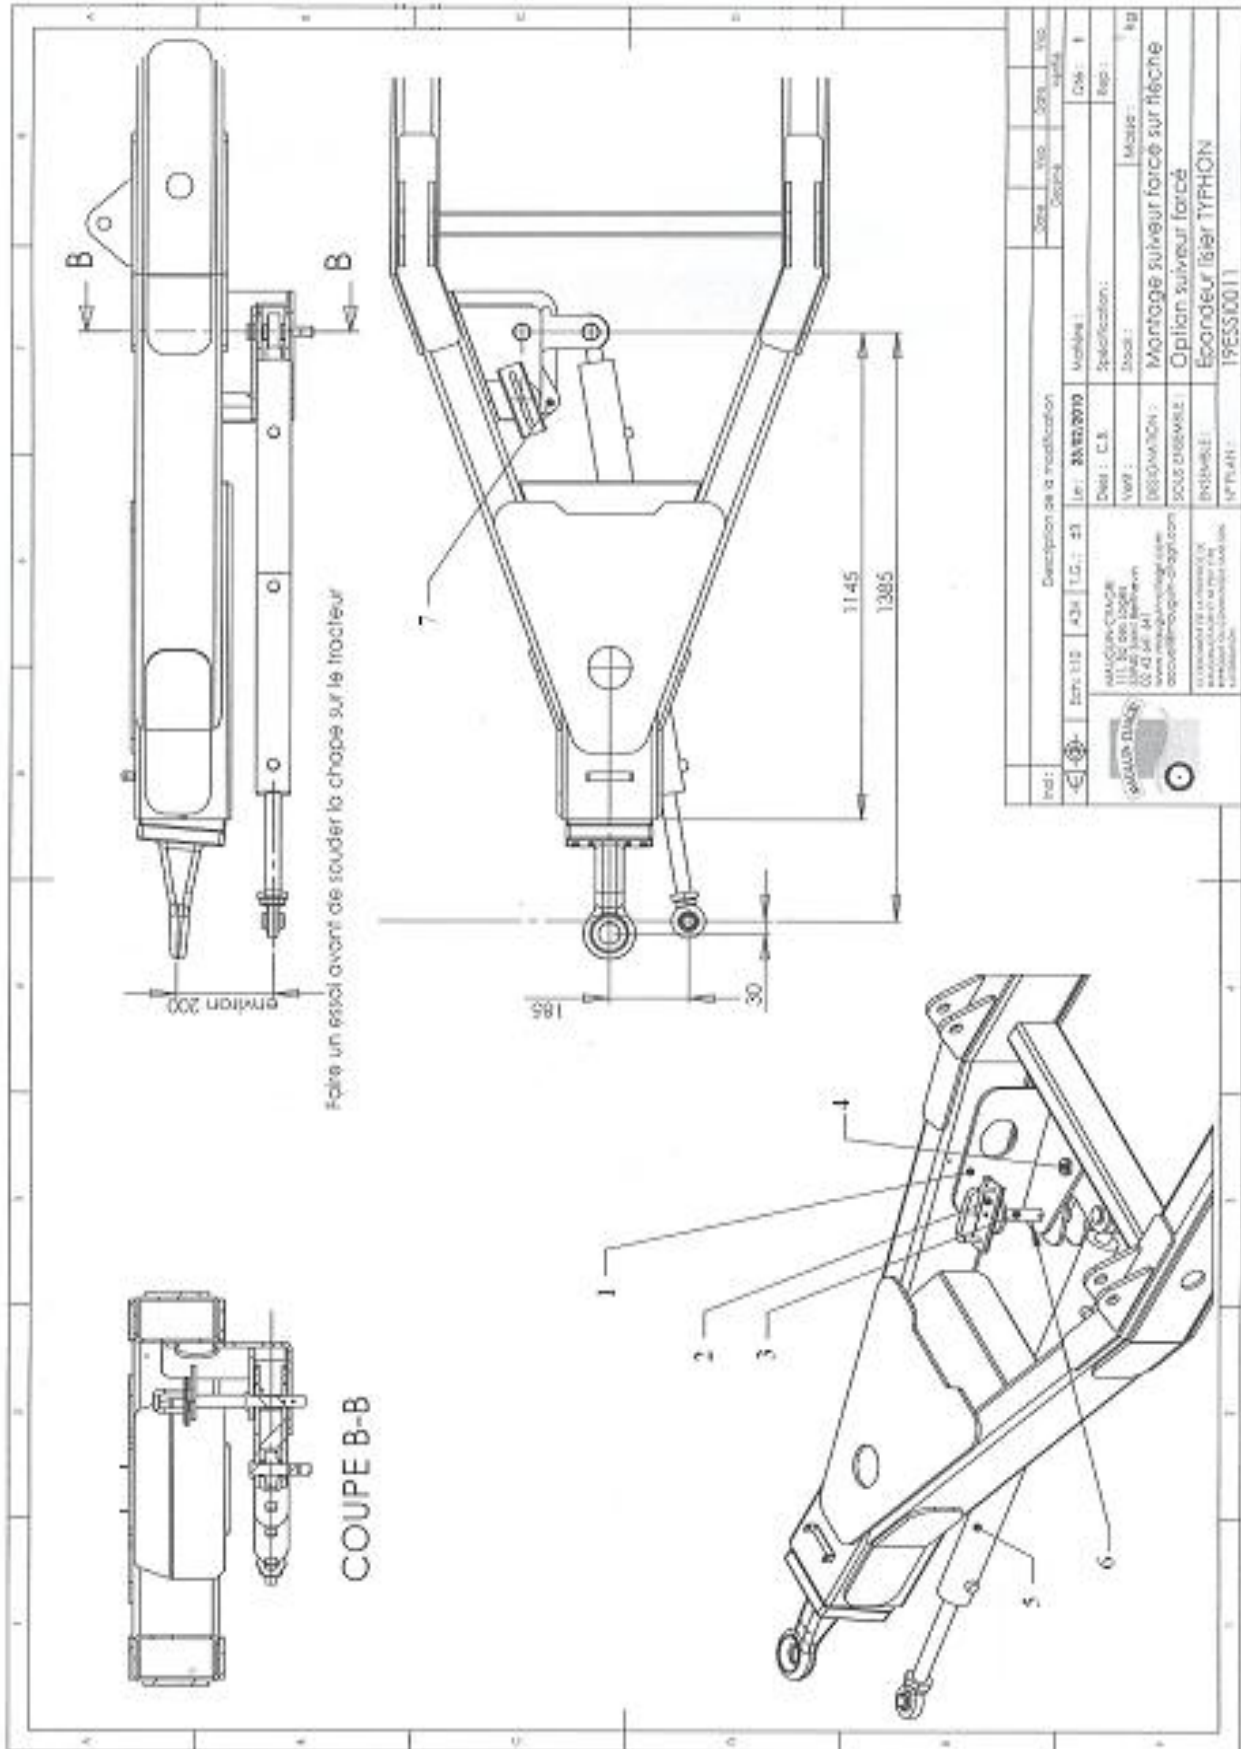

# I. LE SUIVEUR FORCÉ

➤ Pièces détachées du suiveur forcé

| <b>Numéro</b> | <b>Désignations</b> | <b>Référence</b> |
|---------------|---------------------|------------------|
| 1             | Chape               | 12CHAP0154       |
| 2             | Poignée             | 12POIG0015       |
| 3             | Axe                 | GAAXEE0153       |
| 4             | Axe (quantité 2)    | GAAXEE0152       |
| 5             | Vérin               | DAVERI0202       |
| 6             | Ressort             | GARESS0038       |
| 7             | Bielle              | 12BIEL0012       |