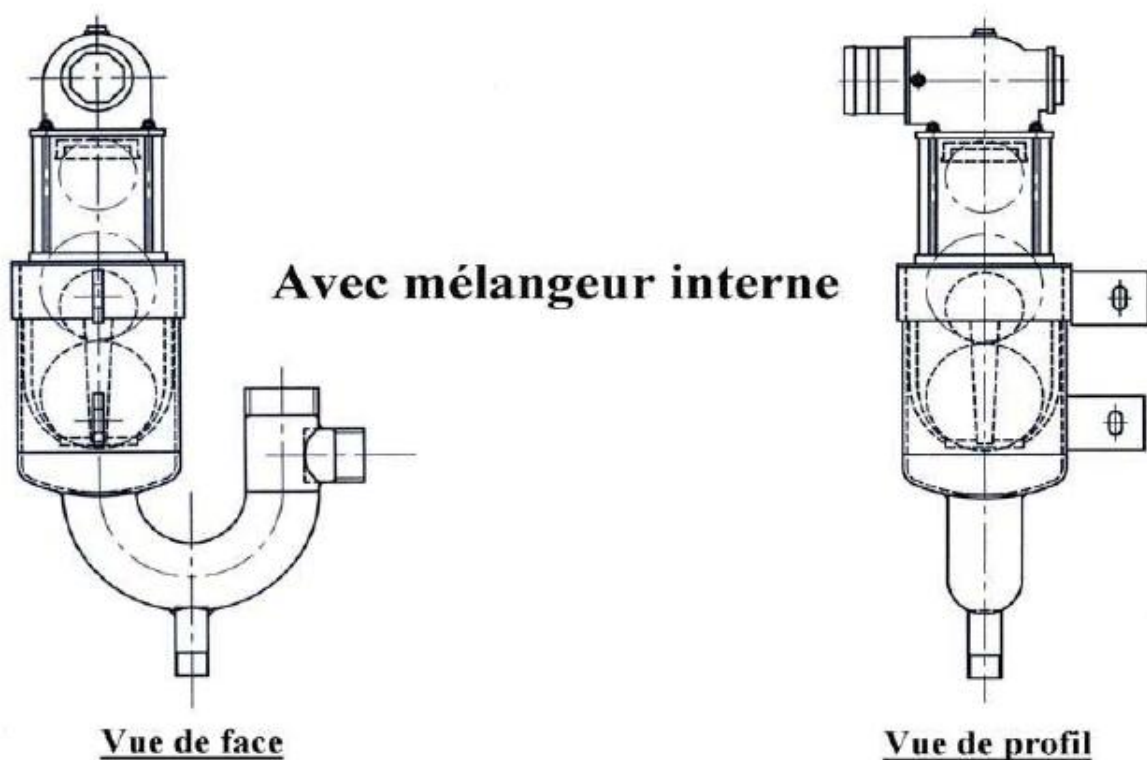

SOMMAIRE

I. LES SECURITES

p. 2

I. LES SÉCURITÉS

❖ Sécurité BP DN 75

Numéro	Désignations	Référence
V26/1	Joint de valve DN 75	JAJOIN0008
V28/1	Boule DN 100	JABOUL0003
V29/1	Boule DN 80	JABOUL0004

❖ Sécurité BP DN 100

Numéro	Désignations	Référence
V26/0	Joint de valve BP DN100	JAJOIN0007
V28/0	Boule DN 120	JABOUL0002
V29/0	Boule DN 100	JABOUL0001

❖ Sécurité extérieure Type M.Z avec mélangeur

Référence	Désignations
12SECU0008	Sécurité extérieure sur tonne Ø 76 type M.Z (avec mélangeur)
12SECU0009	Sécurité extérieure sur tonne Ø 100 type M.Z (avec mélangeur)

❖ Sécurité extérieure Type M.Z sans mélangeur

Référence	Désignations
12SECU0006	Sécurité extérieure sur tonne Ø 76 type M.Z (sans mélangeur)
12SECU0007	Sécurité extérieure sur tonne Ø 100 type M.Z (sans mélangeur)