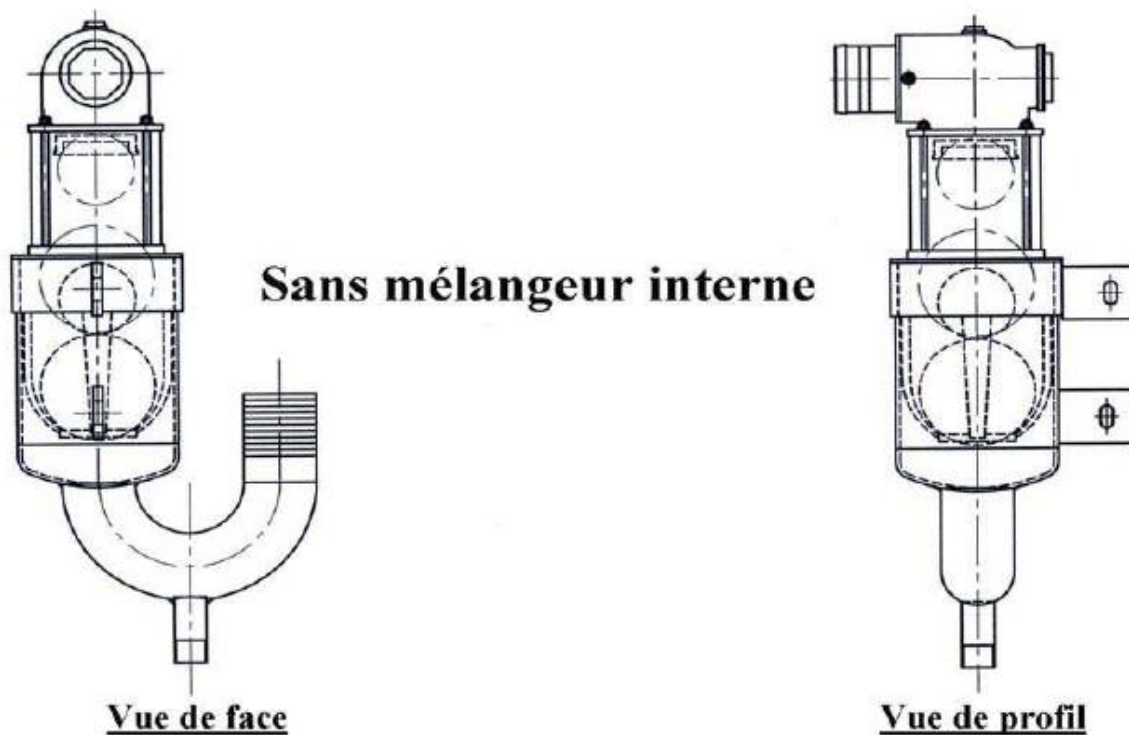

Numéro	Désignations	Référence
V26/0	Joint de valve BP DN100	JAJOIN0007
V28/0	Boule DN 120	JABOUL0002
V29/0	Boule DN 100	JABOUL0001

❖ Sécurité extérieure Type M.Z avec mélangeur

Référence	Désignations
12SECU0008	Sécurité extérieure sur tonne Ø 76 type M.Z (avec mélangeur)
12SECU0009	Sécurité extérieure sur tonne Ø 100 type M.Z (avec mélangeur)

❖ Sécurité extérieure Type M.Z sans mélangeur

Référence	Désignations
12SECU0006	Sécurité extérieure sur tonne Ø 76 type M.Z (sans mélangeur)
12SECU0007	Sécurité extérieure sur tonne Ø 100 type M.Z (sans mélangeur)