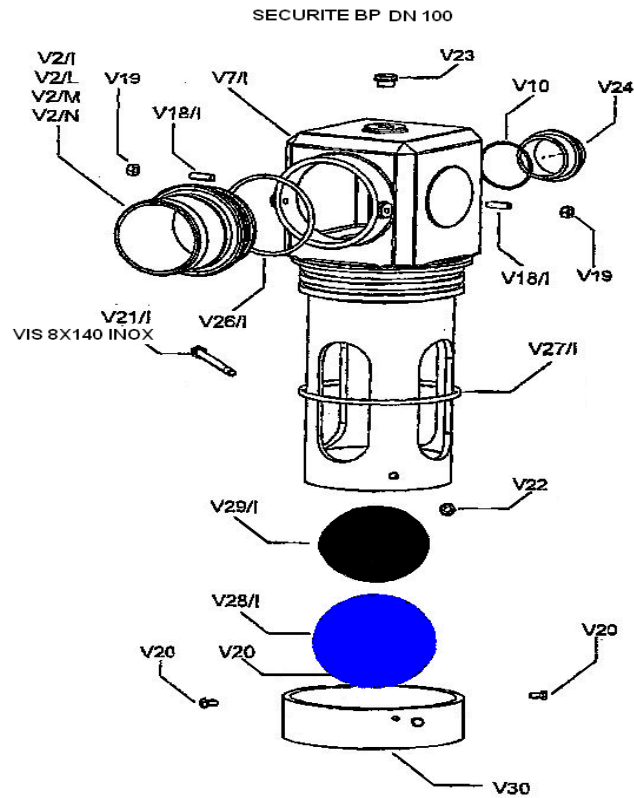

SOMMAIRE

I. LES SECURITES

p. 2

I. LES SÉCURITÉS

❖ Sécurité BP DN 75

Numéro	Désignations	Référence
V26/1	Joint de valve DN 75	JAJOIN0008
V28/1	Boule DN 100	JABOUL0003
V29/1	Boule DN 80	JABOUL0004

❖ Sécurité BP DN 100

Numéro	Désignations	Référence
V26/0	Joint de valve BP DN100	JAJOIN0007
V28/0	Boule DN 120	JABOUL0002
V29/0	Boule DN 100	JABOUL0001

❖ Sécurité extérieure Type M.Z avec mélangeur

Référence	Désignations
12SECU0008	Sécurité extérieure sur tonne Ø 76 type M.Z (avec mélangeur)
12SECU0009	Sécurité extérieure sur tonne Ø 100 type M.Z (avec mélangeur)

❖ Sécurité extérieure Type M.Z sans mélangeur

Référence	Désignations
12SECU0006	Sécurité extérieure sur tonne Ø 76 type M.Z (sans mélangeur)
12SECU0007	Sécurité extérieure sur tonne Ø 100 type M.Z (sans mélangeur)

❖ Sécurité sur Typhon

Référence	Désignations	Numéro
LABALL0001	Balle sécurité	V8/A
OBVOYA0001	Voyant 2 pouces	V9
LAJOIN0070	Joint de voyant 2 pouces	
12BALL0001	Balle de sécurité dn60 (sur le bras)	
LCBALL0001	Balle de sécurité dn85 (sur le bras)	