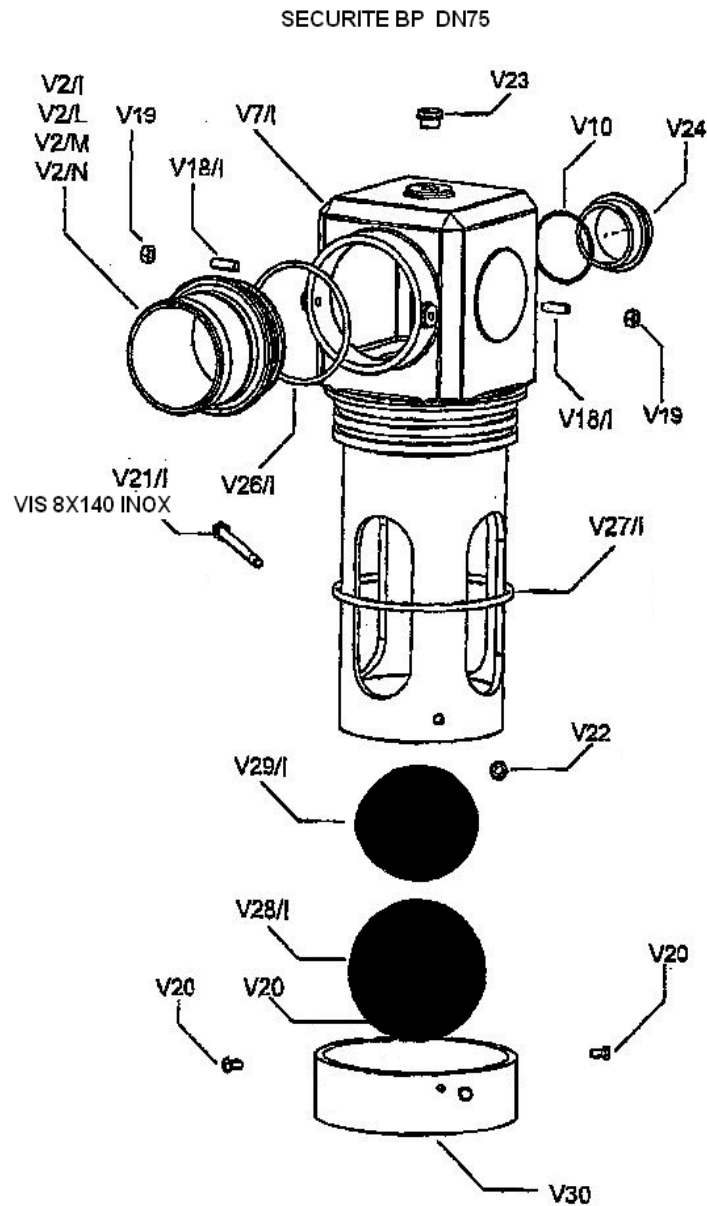

SOMMAIRE

I. LES SECURITES

p. 2

I. LES SÉCURITÉS

❖ Sécurité BP DN 75

Numéro	Désignations	Référence
V26/1	Joint de valve DN 75	JAJOIN0008
V28/1	Boule DN 100	JABOUL0003
V29/1	Boule DN 80	JABOUL0004

❖ Sécurité BP DN 100

Numéro	Désignations	Référence
V26/0	Joint de valve BP DN100	JAJOIN0007
V28/0	Boule DN 120	JABOUL0002
V29/0	Boule DN 100	JABOUL0001

❖ Sécurité extérieure Type M.Z avec mélangeur

Référence	Désignations
12SECU0008	Sécurité extérieure sur tonne Ø 76 type M.Z (avec mélangeur)
12SECU0009	Sécurité extérieure sur tonne Ø 100 type M.Z (avec mélangeur)

❖ Sécurité extérieure Type M.Z sans mélangeur

Référence	Désignations
12SECU0006	Sécurité extérieure sur tonne Ø 76 type M.Z (sans mélangeur)
12SECU0007	Sécurité extérieure sur tonne Ø 100 type M.Z (sans mélangeur)