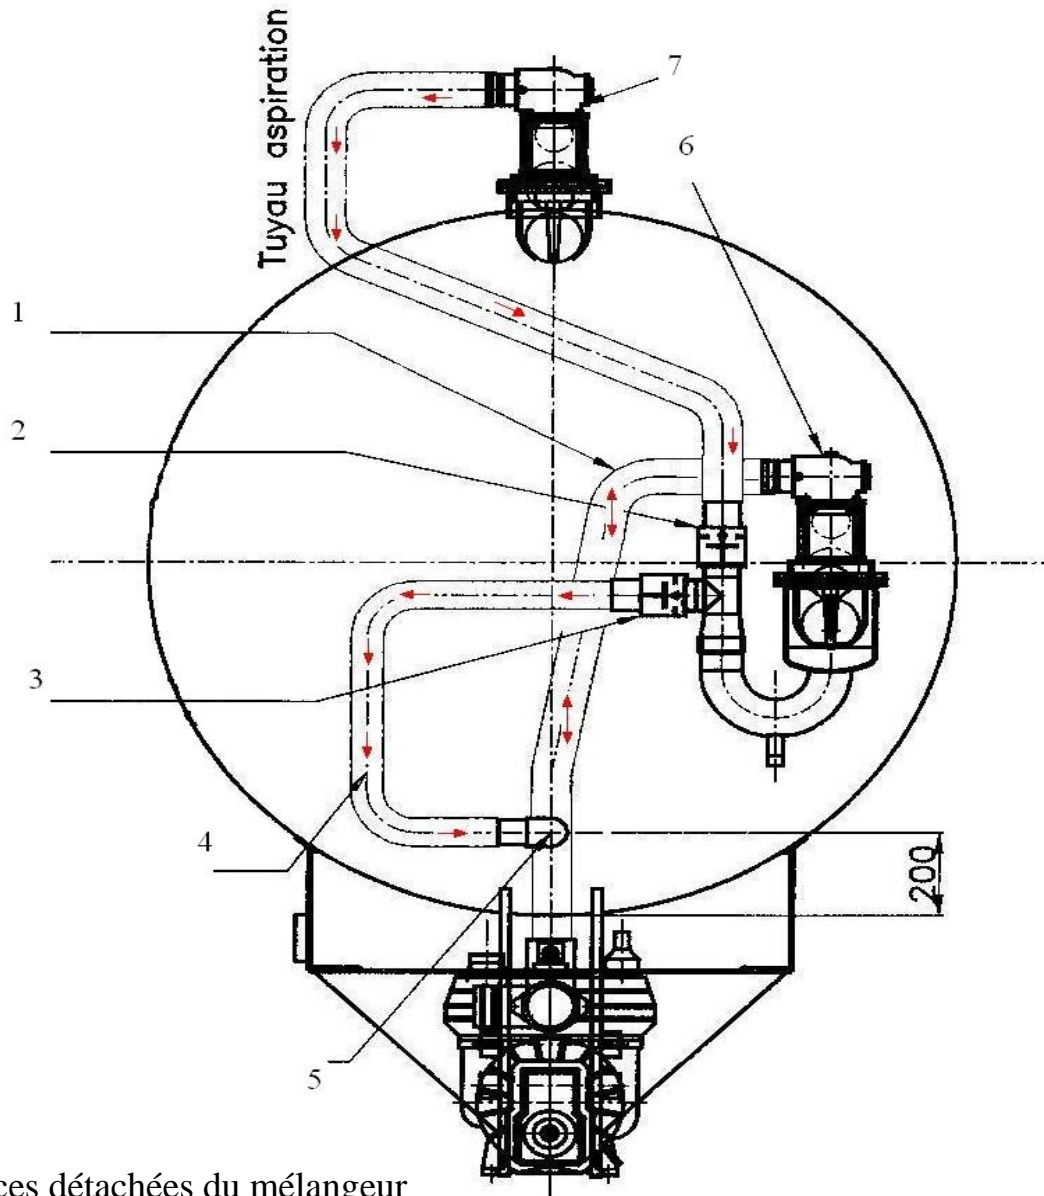

# I. LES MÉLANGEURS

Pièces détachées du mélangeur

Numéro	Désignations	Référence
1	Tuyau compresseur	
2	Clapet anti retour type york Ø 66/76 (pot de sécurité Ø 75)	12CLAP0001
	Clapet anti retour type york Ø 80/90 (pot de sécurité Ø 100)	12CLAP0002
3	Clapet anti retour type york Ø 66/76	CCCLAP0020
4	Tuyau refoulement Ø 60	
5	Manchon soudé sur cuve	
6	Pot de sécurité extérieur	
7	Pot de sécurité sur tonne	

## Liste des mélangeurs pneumatiques

<b>Long. totale</b>	3360	3980	4600	5220	5840	6460	7080
<b>Nombre de membrane</b>	6	7	8	9	10	11	12
<b>Code</b>	12TUBE 0015	12TUBE 0016	12TUBE 0017	12TUBE 0018	12TUBE 0019	12TUBE 0020	12TUBE 0021