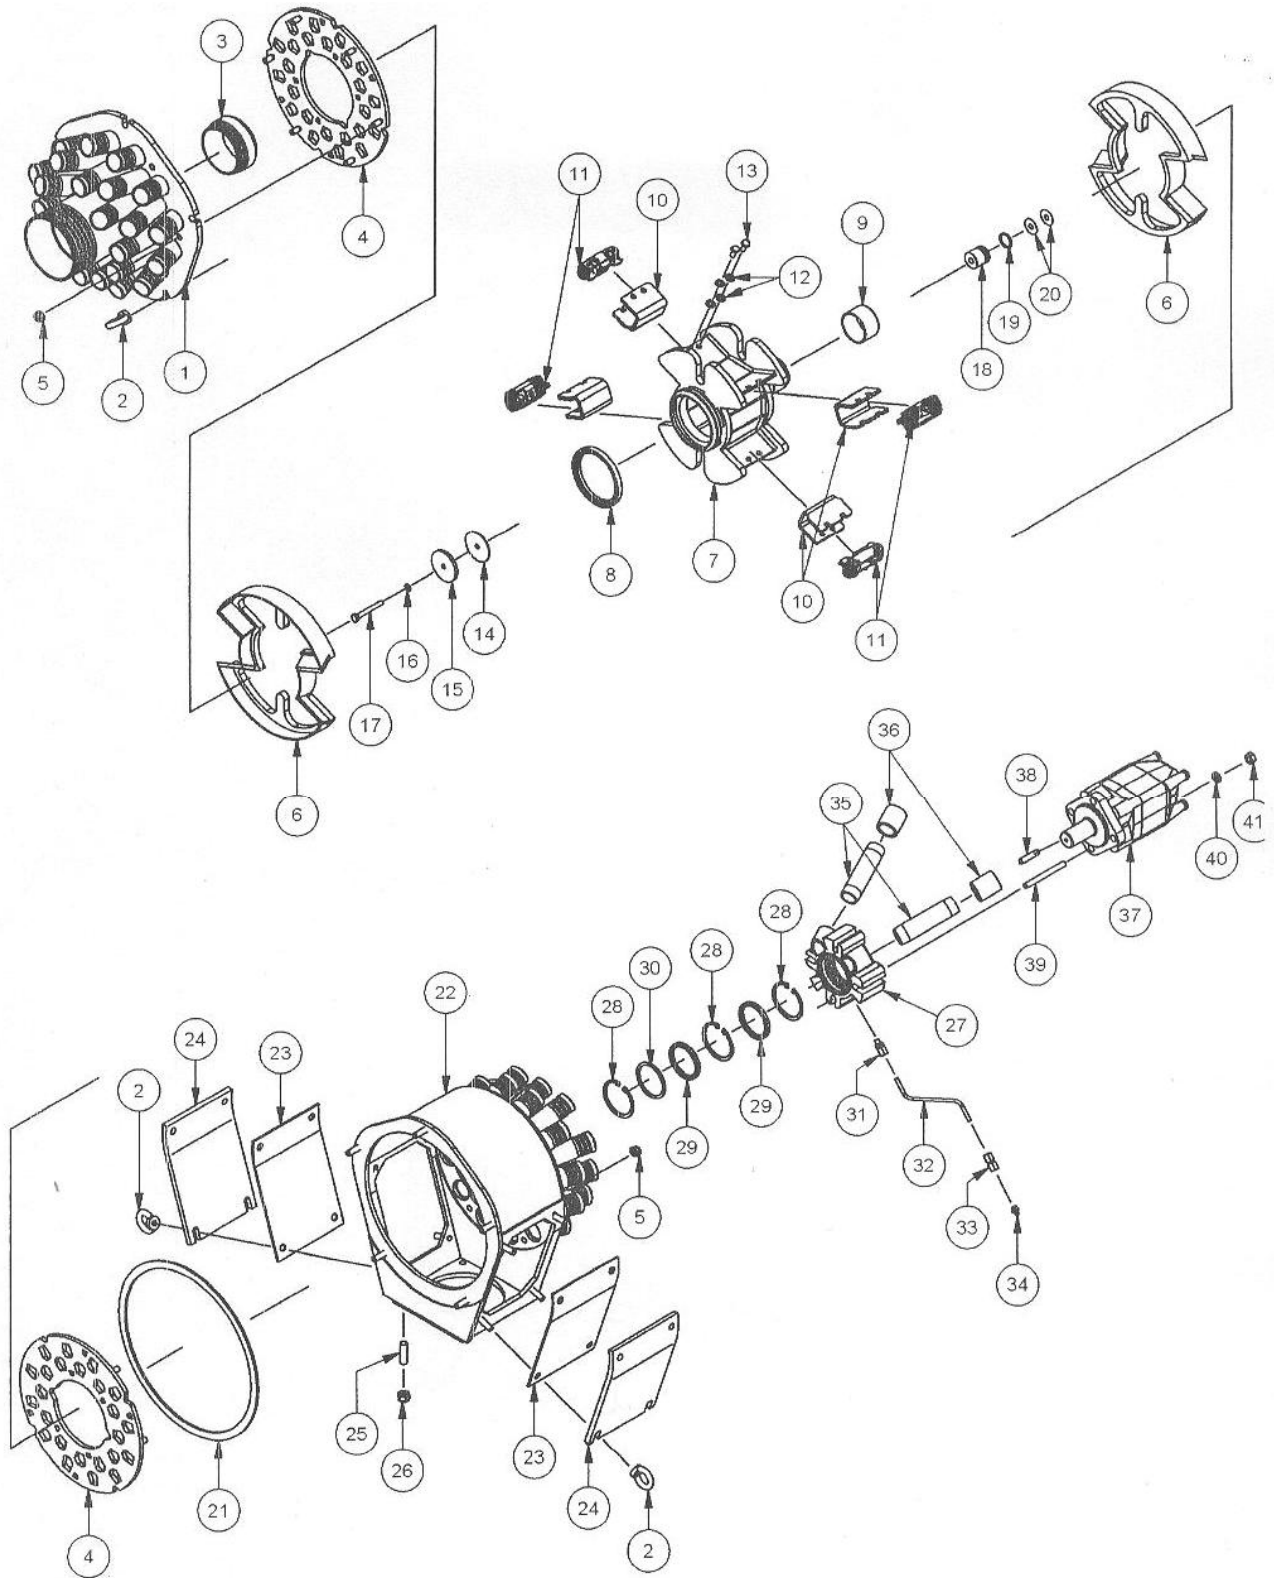

SOMMAIRE

I. LE HACHEUR

P.2

I. LE HACHEUR

Numéro	Désignations	Référence
REP4	Grille	GAGRIL0001
REP6	Couteau	GACOUT0001
REP8	Anneau d'étanchéité	GAANNE0005
REP9	Bague	GABAGU0002
REP10	Bague en U	GABAGU0003
REP11	Excentrique	GAEXEN0001
REP21	Joint 15*4	GAJOIN0007
REP23	Joint de trappe	GAJOIN0006
REP28	Anneau de retenue	GAANNE0006
REP29	Bague à lèvres 60*72*7	GABAGU0006
REP30	Rondelle	GAROND0001