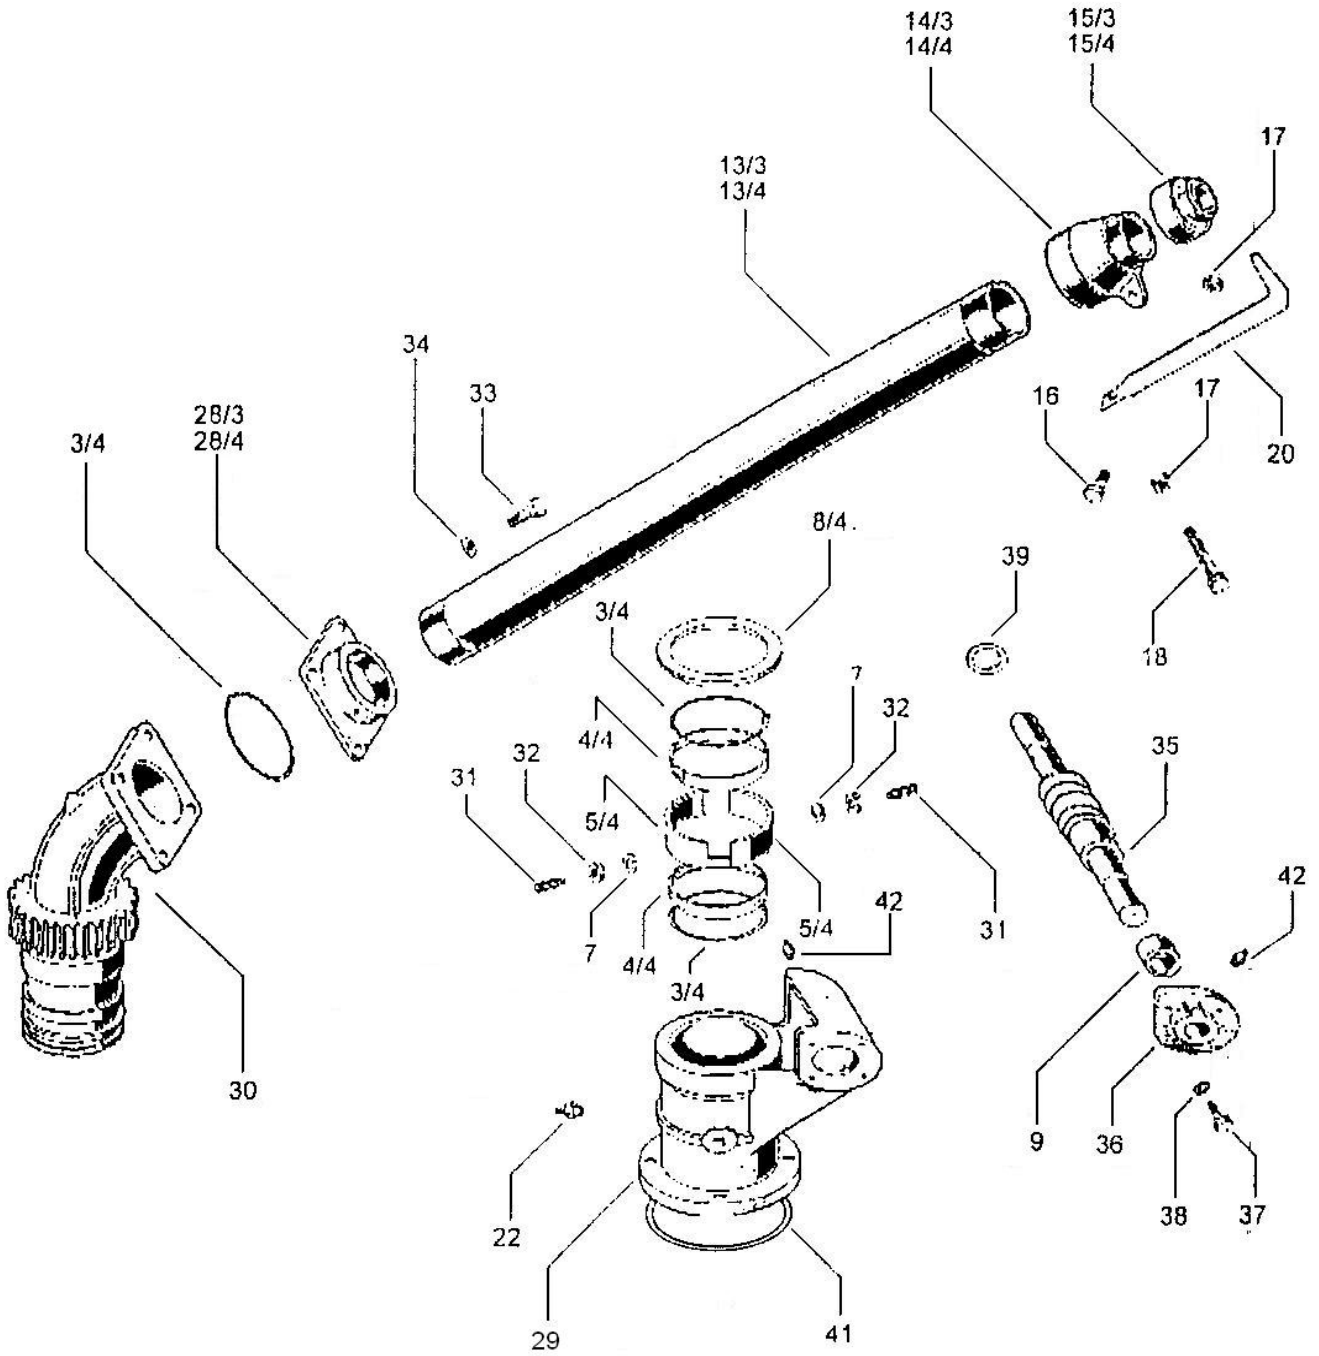

SOMMAIRE

I. LE CANON

p. 2

I. LE CANON

❖ Pièces détachées du canon

Numéro	Code fournisseur	Désignations	Code Mauguin	Qté
3/4	5030210008	Joint étanchéité	JAJOIN0010	3
4/4	5060205002	Bague	JABAGU0001	2
5/4	4011806002	Bague	JABAGU0003	2
7	5050202002	Rondelle 10*16		2
8/4	5060205004	Bague		1
9	4011704001	Bague 32*22/25	JBBAGU0001	1
13/3	4011806003			1
13/4	4011806004			1
14/3	4010001001			1
14/4	4010001003	Porte bec	JAPORT0001	1
15/3	4010001002		JABAGU0002	1
15/4	4010001004	Bout pour jet	JABOUT0001	1
16	5050107048	Vis M8*30 TE		1
17	5050307007	DADO M8		2
18	5050107013	Vis 8*50 TE		1
20	4010006004			1
22	5050812003	Graisneur 10*1,5	JAGRAI0002	1
28/3	4010601080	Getto 3 pouces		1
28/4	4010601079	Getto 4 pouces		1
29	4011001015	Support	JASUPP0001	1
30	4010101033	Corps	JBCORP0001	1
31	5051007003	Graisneur	JBGRAI0002	2
32	5050307003	DADO M10		2
33	5050107020	Vis 10*25 TE		4
34	5050207004	Rondelle Ø 10		4
35	4020006002	Vis	JBVISS0001	1
36	4010406005			1
37	5050107006	Vis 6*20 TE		4
38	5050207002	Rondelle Ø 6		4
39	5050207013	Rondelle 30/22/2	JBROND0001	1
41	5030210014	Joint OR199	JAJOIN0011	1
42	5050812004	Graisneur 6*1	JAGRAI0001	2