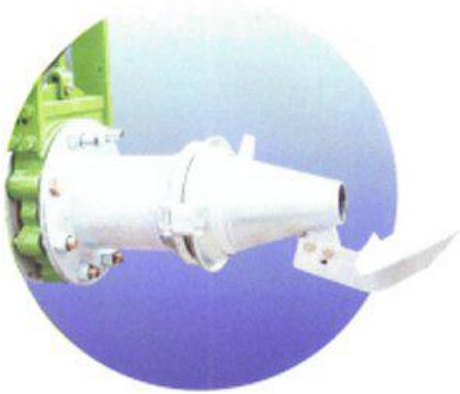

I. LES BUSES

1