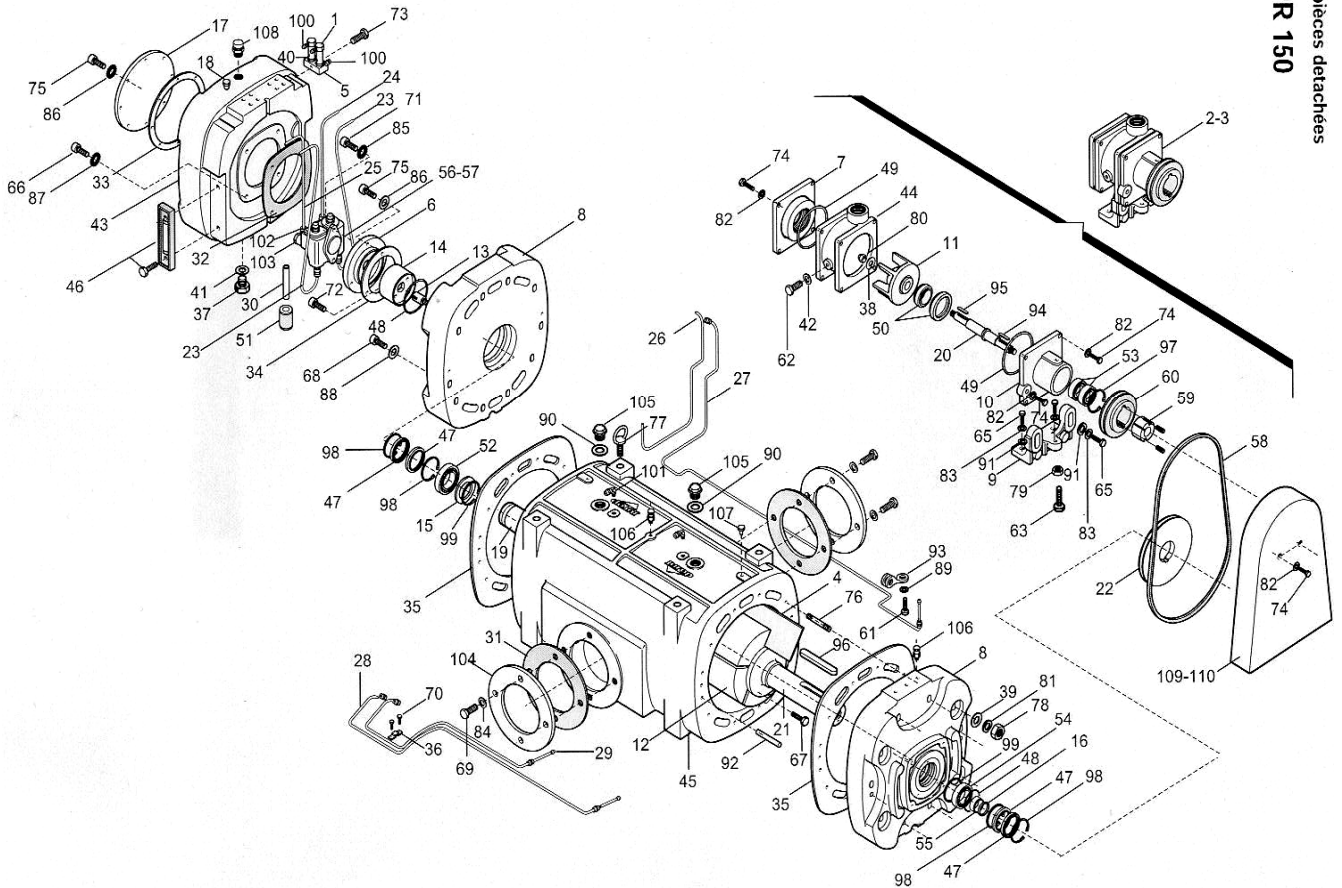

# **MANUEL PIECES COMPRESSEUR PR 150**

N °	REF FOURNISSEUR	DESIGNATION	REF MAUGUIN CITAGRI	QTE
1	1401200700	HUILEUR	JBHUIL0001	4
2	1407200800	POMPE A HUILE PR DROITE		1
3	1407200900	POMPE A HUILE PR GAUCHE	JBPOMP0100	1
4	1601605000	PALETTE PR150	JAPALE0051	6
5	1608100600	DISTRIBUTEUR		2
6	1610015200	BRIDE RESERVOIR A HUILE		1
7	1610506500	BRIDE ARRIERE POMPE A EAU		1
8	1610506900	FLASQUE		2
9	1613500900	SUPPORT POMPE A EAU		1
10	1613501000	BRIDE AVANT POMPE EAU PR		1
11	1621502800	TURBINE POME A EAU		1
12	1621503100	ROTOR SEMI FINI	JBROTO0030	1
13	1622004100	PIVOT		1
14	1624013300	BAGUE		1
15	1624013400	ENTRTOISE 85/72/4		1