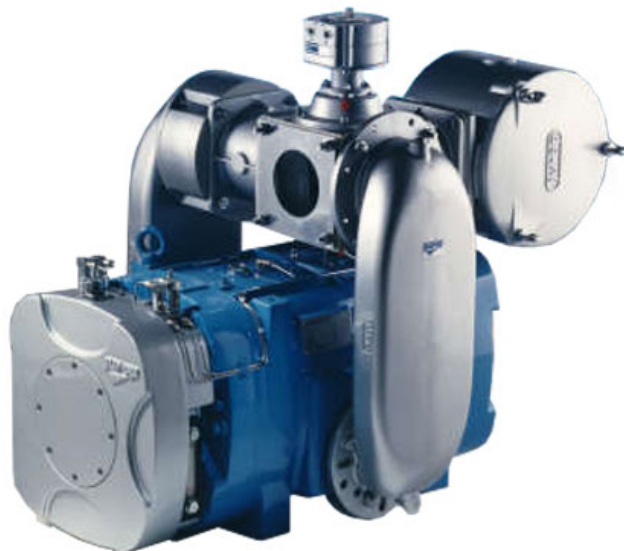

# **MANUEL PIECES COMPRESSEUR PR 150**

N °	REF FOURNISSEUR	DESIGNATION	REF MAUGUIN CITAGRI	QTE
1	1401200700	HUILEUR	JBHUIL0001	4
2	1407200800	POMPE A HUILE PR DROITE		1
3	1407200900	POMPE A HUILE PR GAUCHE	JBPOMP0100	1
4	1601605000	PALETTE PR150	JAPALE0051	6
5	1608100600	DISTRIBUTEUR		2
6	1610015200	BRIDE RESERVOIR A HUILE		1
7	1610506500	BRIDE ARRIERE POMPE A EAU		1
8	1610506900	FLASQUE		2
9	1613500900	SUPPORT POMPE A EAU		1
10	1613501000	BRIDE AVANT POMPE EAU PR		1
11	1621502800	TURBINE POME A EAU		1
12	1621503100	ROTOR SEMI FINI	JBROTO0030	1
13	1622004100	PIVOT		1
14	1624013300	BAGUE		1
15	1624013400	ENTRTOISE 85/72/4		1