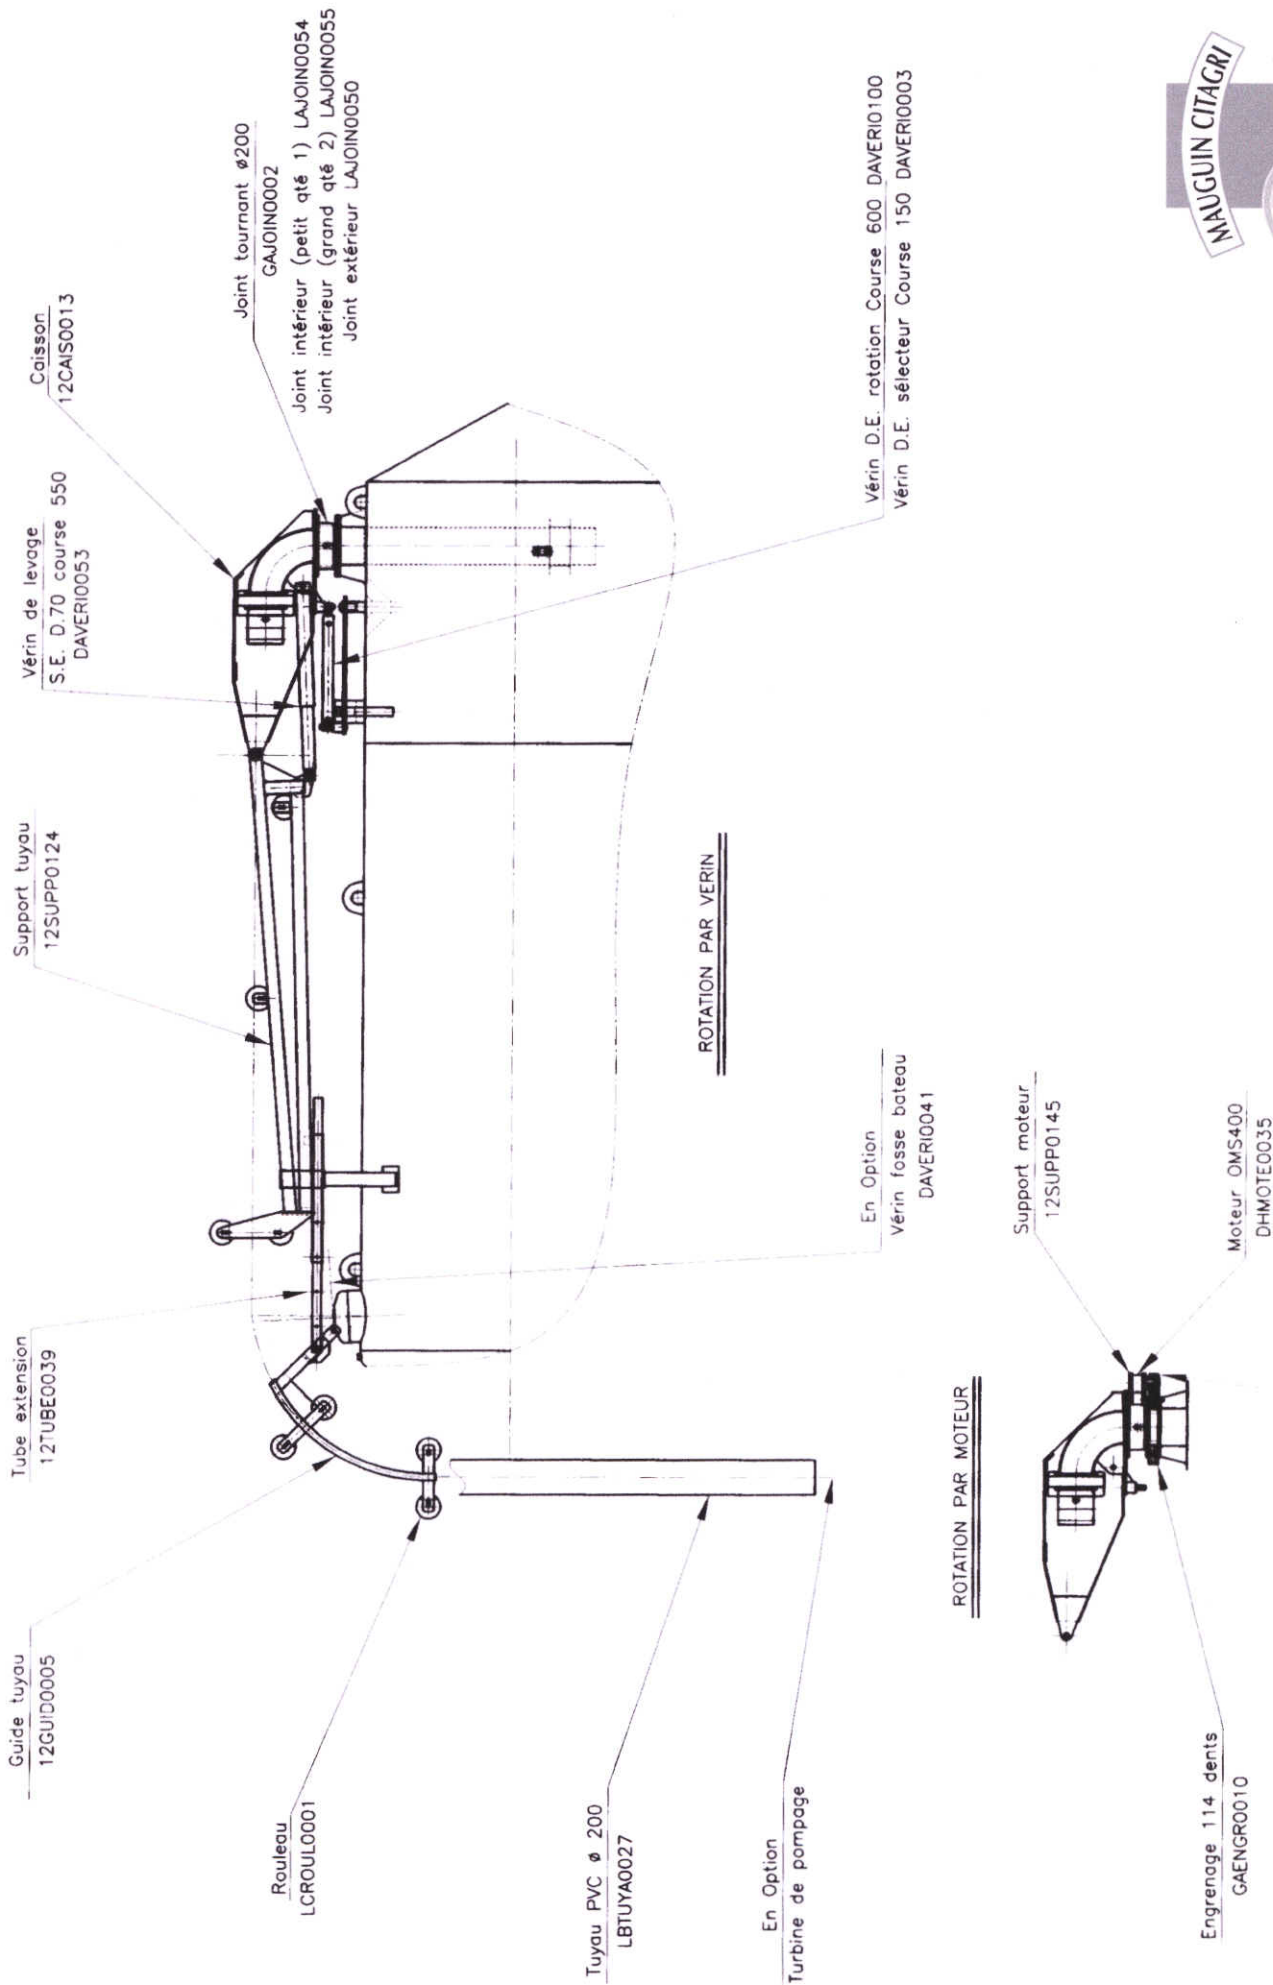

111, bd des Loges
53940 ST BERTHEVIN
Tél : 02 43 641 641 / Fax : 02 43 641 659
Site internet : www.mauguin-citagri.com

PIECES DETACHEES

Bras de pompage supérieur

ECLATE BRAS SUPERIEUR Ø 200

Eclaté turbine de remplissage pour bras supérieur Ø 200