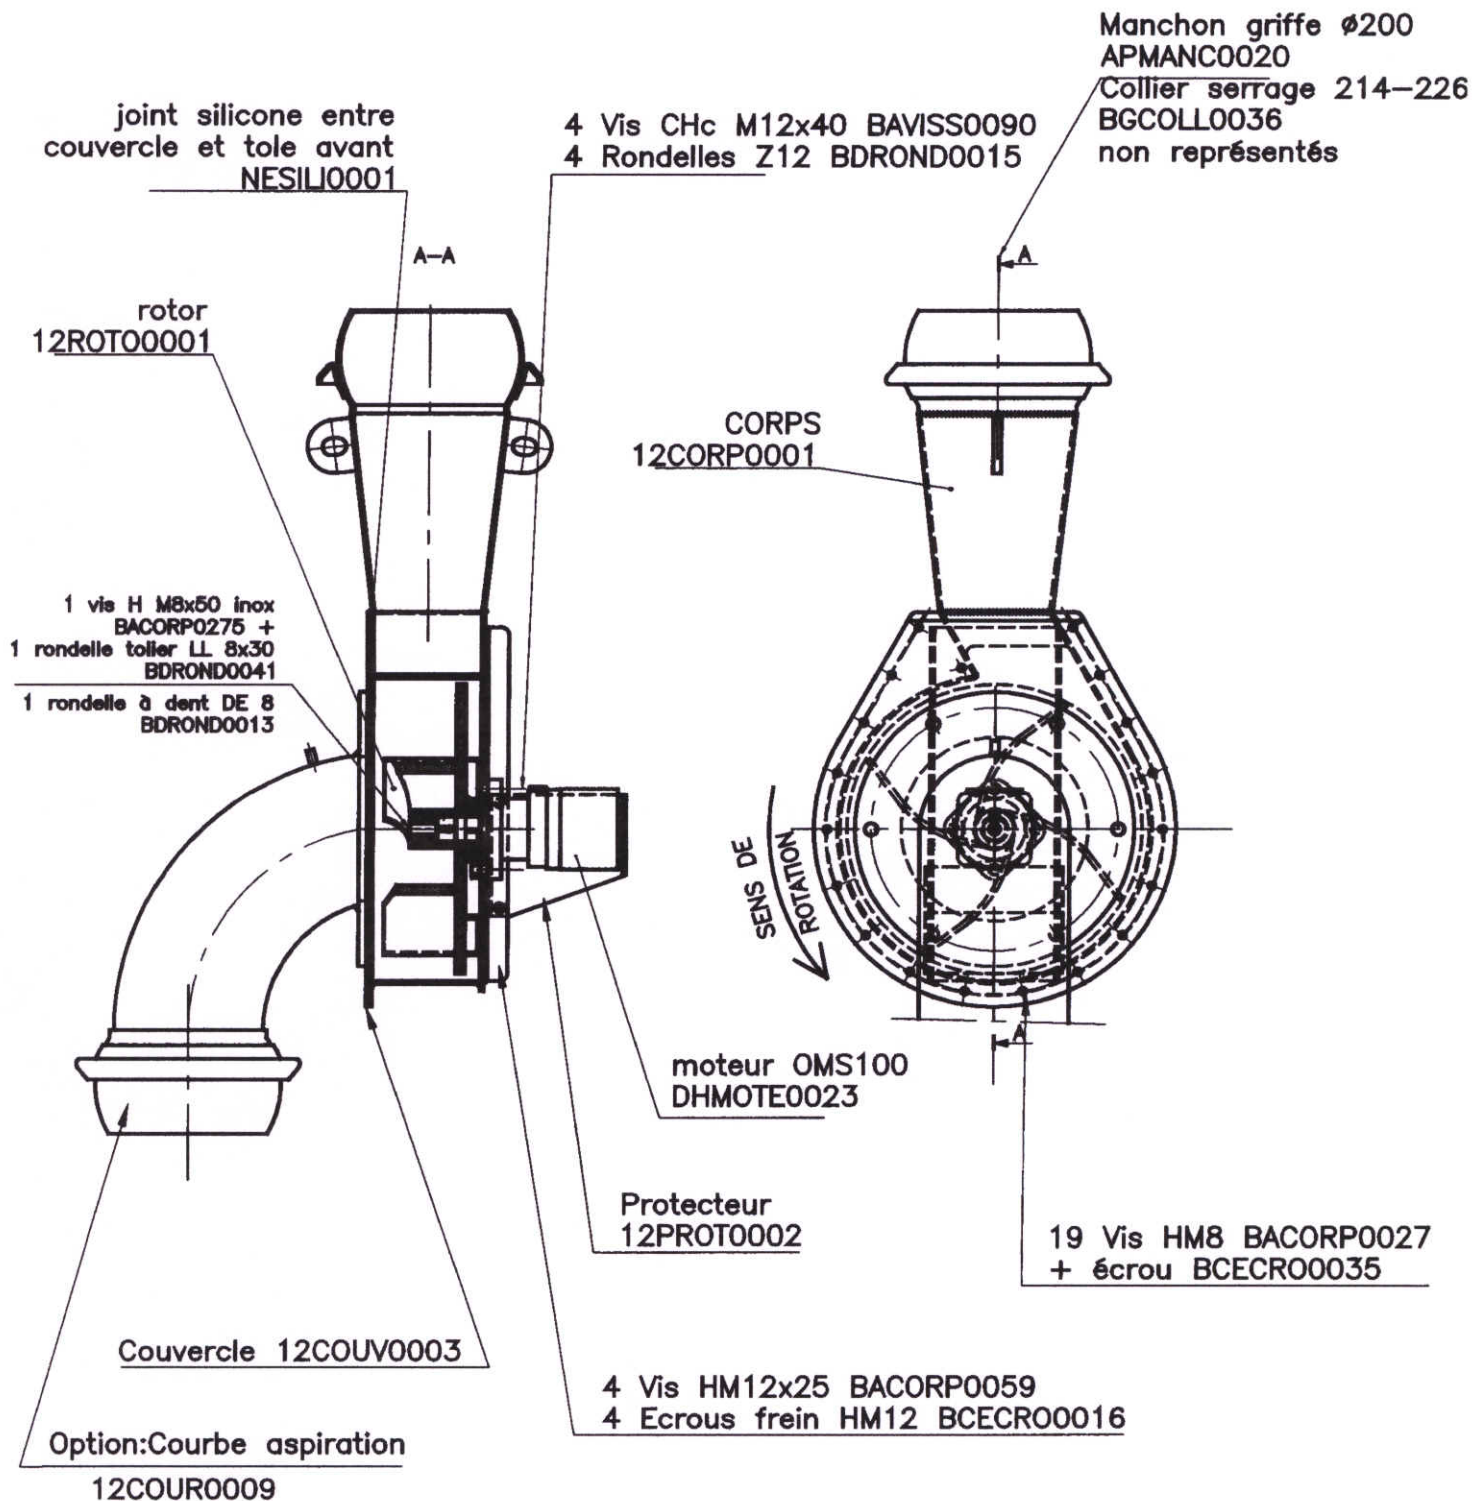

111, bd des Loges
53940 ST BERTHEVIN
Tél : 02 43 641 641 / Fax : 02 43 641 659
Site internet : www.mauguin-citagri.com

PIECES DETACHEES

Bras de pompage supérieur

ECLATE BRAS SUPERIEUR Ø 200

Eclaté turbine de remplissage pour bras supérieur Ø 200