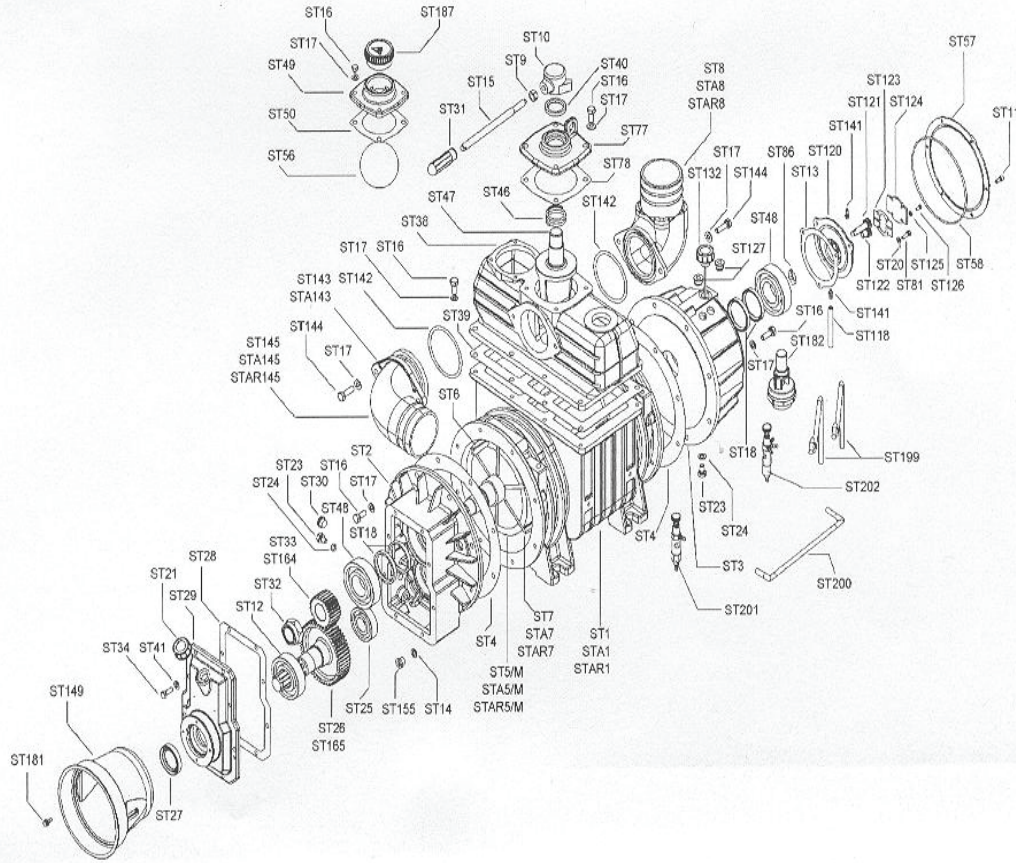

MANUEL PIECES COMPRESSEUR STAR

STAR 60-72-84/MV-MAV

N°	REFERENCE MAUGUIN CITAGRI	DESIGNATION
ST 1	JBCORP0035	CORP STAR 60
STA 1	JBCORP0036	CORP STAR 72
STAR 1	JBCORP0037	CORP STAR 84
ST 2	JBBOIT0061	FLASQUE AVEC REDUCTEUR
ST 3	JBCART0069	RESERVE HUILE
ST 4	JBJOIN0078	JOINT FLASQUE
ST 5/M	JBROTO0005	ROTOR STAR 60
STA5/M	JBROTO0006	ROTOR STAR 72
STAR5/M	JBROTO0007	ROTOR STAR 84
ST 6		
ST 7	JBPALE0025	PALETTE STAR 60
STA 7	JAPALE0027	PALETTE STAR 72
STAR 7	JAPALE0130	PALETTE STAR 84
ST 8		
ST 9	BCECRO0037	ECROU M12
ST 10	JBSELE0063	SELECTEUR
ST 11	BACORP0017	VIS 6*16
ST 12	GCROUL0014	ROULEMENT
ST 13	JBJOIN0058	JOINT COUVERCLE POMPE A HUILE
ST 14		RONDELLE 16*20
ST 15	JBAXEE0074	AXE INVERSEUR
ST 16		VIS 10*25

N°	REFERENCE MAUGUIN CITAGRI	DESIGNATION
ST 17	BCECRO0036	ECROU M10
ST 18	LAJOIN0007	JOINT 55*68*8
ST 20	BDROND0057	RONDELLE M6
ST 21	JBBOUC0062	BOUCHON
ST 22		
ST 24		RONDELLE 10*16
ST 25	GCROUL0013	ROULEMENT
ST 26	JBENGR0065	ENGRENAGE 540TR/MIN
ST 27	JBJOIN0153	JOINT 40*62*10
ST 28	JBJOIN0067	JOINT DE COUVERCLE
ST 29	JBCOUV0068	COUVERCLE BOITIER
ST 32	JBECRO0072	ECROU ROTOR
ST 33	JBPIGN0073	PIGNON 540TR/MIN
ST 34	BACORP0028	VIS 8*25
ST 35	EATUBE0001	TUBE 2*4
ST 39	JBJOIN0034	JOINT PAPIER COLLECTEUR
ST 40	JBJOIN0079	JOINT 35*50*7
ST 41	DBROND0058	RONDELLE M 8
ST 44		
ST 46	JBRESS0017	RESSORD INVERSEUR
ST 47	JBCONE0083	CONE INVERSEUR
ST 48	GCROUL0012	ROULEMENT
ST49	JBCOUV0085	COUVERCLE SUR BALLE
ST 50	JBJOIN0088	JOINT PAPIER COLLECTEUR
ST 54		
ST 55	EATUBE0001	TUBE 2*4
ST 56	JBBALL0090	BALLE D 90
ST 57	JBCOUV0091	COUVERCLE RESERVOIR
ST 58	JBJOIN0092	JOINT TORIQUE RESERVOIR
ST 65		
ST 77	JBCOUV0085	COUVERCLE SUR BALLE COLLECTEUR
ST 78	JBJOIN0177	JOINT
ST 81	BACORP0017	VIS 6*16
ST 86		
ST134	JBRACC0101	RACCORD TUYAU
	JBRACC0001	RACCORD SOUS VOYANT
ST142	LAJOIN0119	JOINT
ST 164	JBPIGN0001	PIGNON 34 DENTS
ST182	CASOUP0050	SOUPAPE DEPRESSION